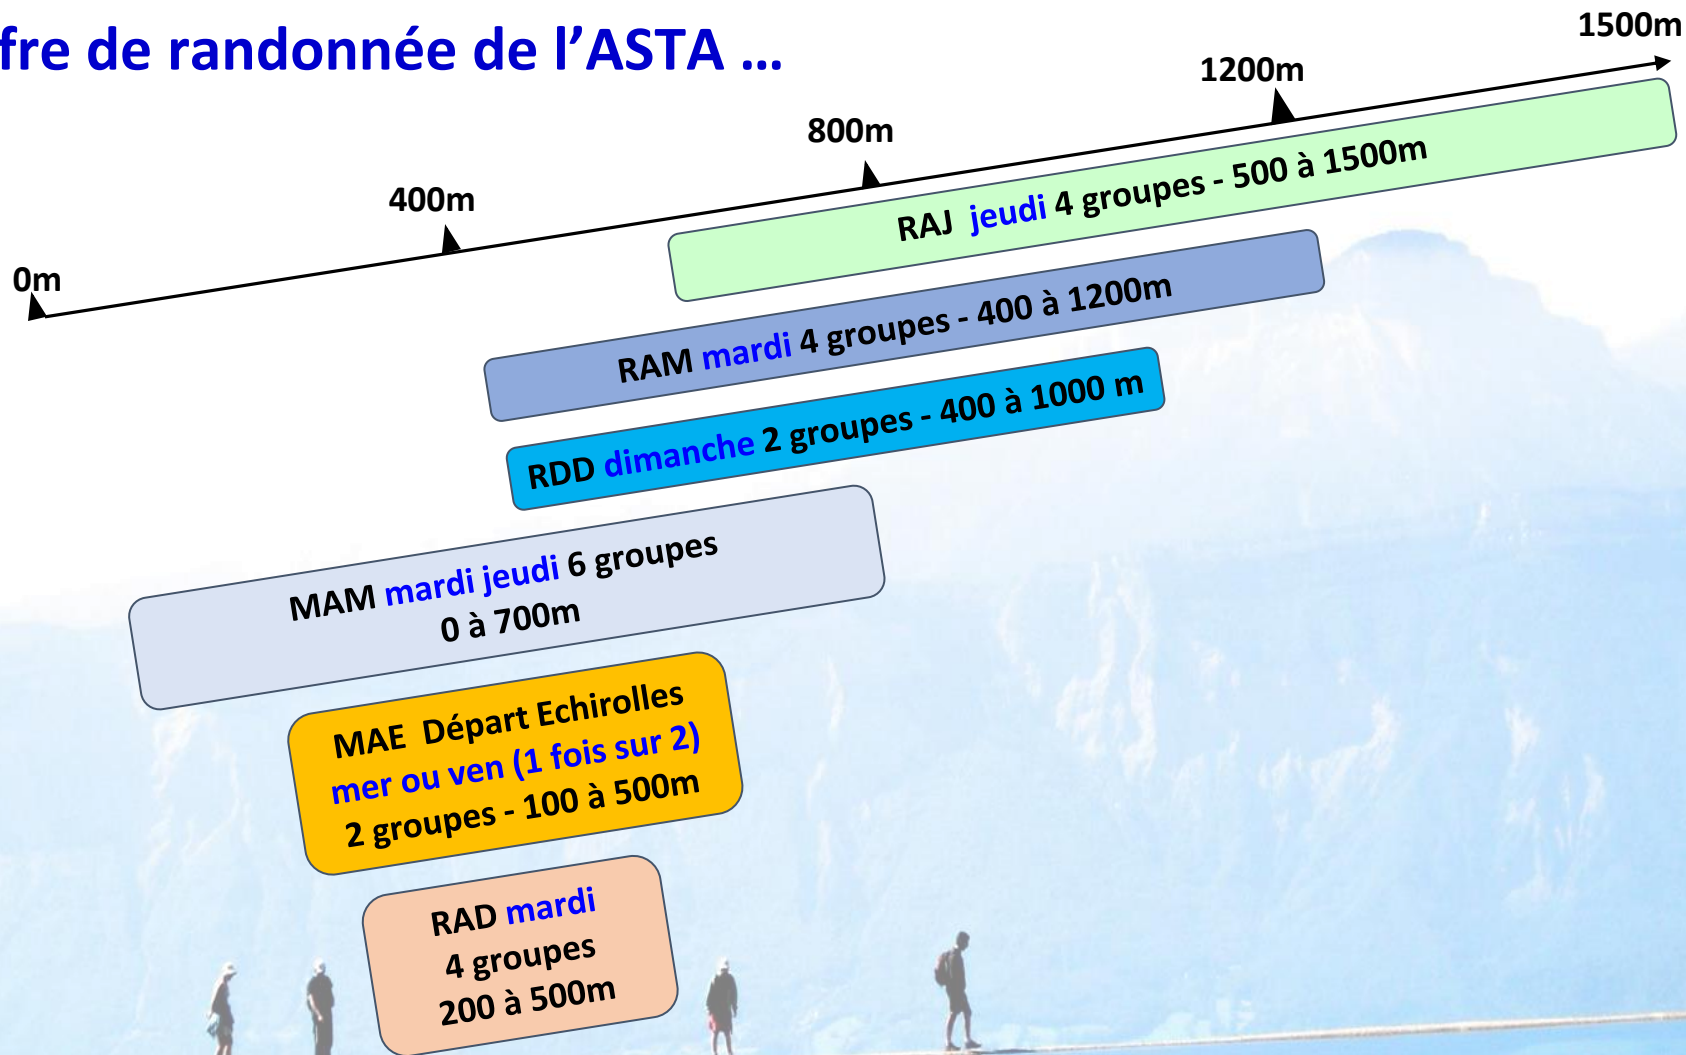

L'offre de randonnée de l'ASTA ...

RAJ = Rando Alpine Jeudi
RAM = Rando Mardi Montagne
RDD = Rando Du Dimanche
MAM = Marche Après-Midi
RAD = Rando Douce mardi
MAE = MArche d'Echirolles.